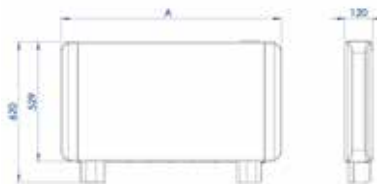

ATTACCHI STANDARD LATO SINISTRO

descrizione	A [mm]
NEMO 250	780
NEMO 400	970
NEMO 600	1'160

Per le condizioni di prova si rimanda alla scheda tecnica