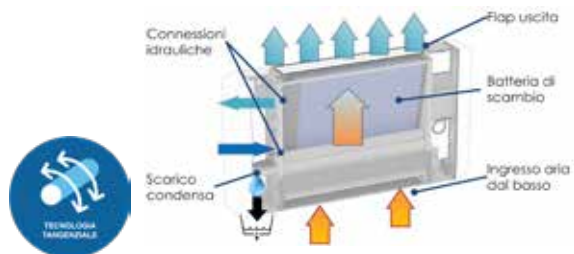

IDEALE PER POMPE DI CALORE

Con 3 potenze disponibili da 0,8 a 2,5 KW in raffreddamento e da 1,4 a 3,3 KW in riscaldamento, Nemo è la soluzione completa per la climatizzazione idronica, vantaggiosa in impianti con moderne pompe di calore reversibili. L'effetto deumidificante aggiunge, in estate, benessere agli ambienti.

Nemo è concepito per installazione sia a parete che a soffitto

SOLUZIONI ALL'AVANGUARDIA

Quando si tratta di performance, Nemo ha tutto quello che ci si aspetta da un terminale di alto livello:

- Design moderno con linee morbide e arrotondate.
- Flap orientabili manualmente a scomparsa, nessuna griglia a vista.
- Gestibile anche da Integra Touchscreen (per mezzo di Control Zone), il portale del comfort della famiglia di controlli Integra Benessere.
- Possibilità di gestire Nemo via Integra Touchscreen e da remoto con App per Android e iOS.